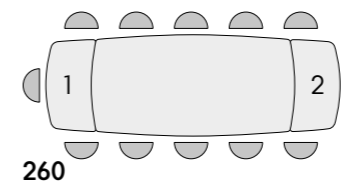

2074 colli 2 - m³ cartone 0,77 **2063** colli 2 - m³ cartone 0,81