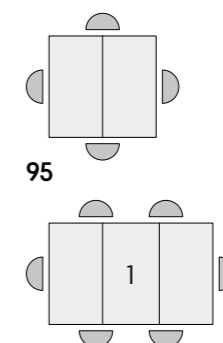

95

145

colli 2 - m³ cartone 0,30