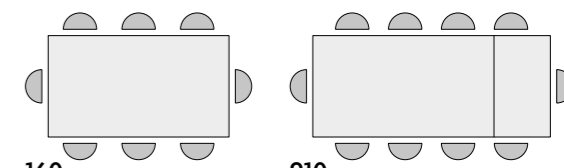

colli 2 - m³ cartone 0,34

colli 2 - m³ cartone 0,50