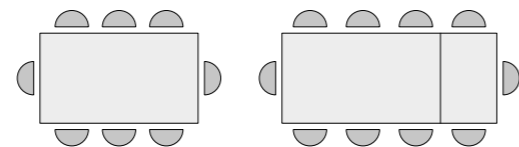

colli 2 - m³ cartone 0,34

colli 2 - m³ cartone 0,50

120 170
colli 2 - m³ cartone 0,17

140 190
colli 2 - m³ cartone 0,20

160 210
colli 2 - m³ cartone 0,25

articolo **2025**
sedia in polipropilene colore verde pastello.
articolo **2026**
sedia in polipropilene colore giallo mostarda.
cm. l. 48 p. 48 h. 85 h.s. 46
impilabile. imballo 4 pz. colli 1 - m³ cartone 0,22