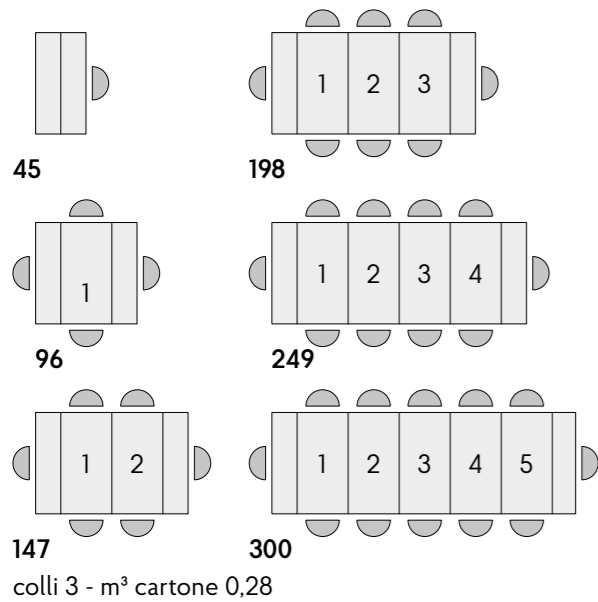

articolo **2110**
 tavolo base in metallo colore bianco
 piano nobilitato finitura bianco anticato.
cm. l. 80 p. 80 h. 75

TAVOLI FISSI

articolo **2045**
 sedia in polipropilene
 trasparente. impilabile.
cm. l. 42,1 p. 47,6 h. 80,3 h.s. 46
 imballo 4 pz. colli 1 - m³ cartone 0,30