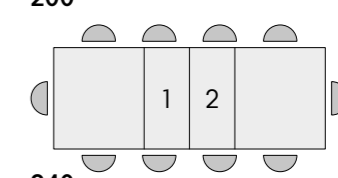

articolo **2239**
misura chiuso: cm. l. 160 p. 90 h. 76
misura aperto: cm. l. 240 p. 90 h. 76

articolo **2234**
misura chiuso: cm. l. 180 p. 90 h. 76
misura aperto: cm. l. 260 p. 90 h. 76

colli 3 - m³ cartone 0,42