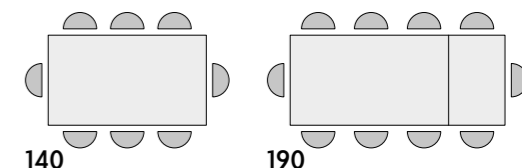

colli 2 - m³ cartone 0,30