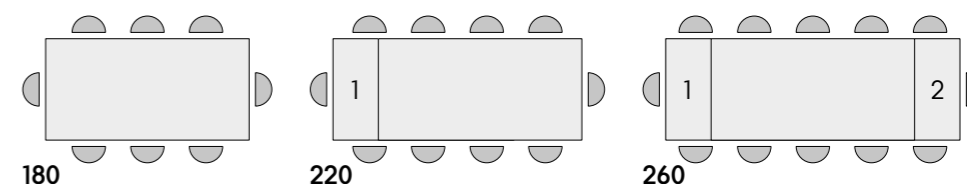

articolo **2064**
tavolo allungabile con base in metallo colore bronzo, piano opaco arrotondato in ceramica finitura bianco arabesco con 2 allunghe cm. 40.
misura chiuso cm. l. 180 p. 90 h. 76
misura aperto cm. l. 260 p. 90 h. 76

articolo **2020**
sedia con braccioli struttura in metallo imbottita in tessuto nero.
cm. l. 49 p. 48 h. 88 h.s. 50
non impilabile. imballo 2 pz.
colli 2 - m³ cartone 0,25

articolo **2061**

tavolo allungabile con base in metallo colore bronzo, piano opaco rettangolare in ceramica finitura matt golden nero con 2 allunghe cm. 40.
misura chiuso cm. l. 180 p. 90 h. 76
misura aperto cm. l. 260 p. 90 h. 76

articolo **2021**

sedia struttura in metallo imbottita in tessuto grigio.
cm. l. 49 p. 48 h. 87 h.s. 50
non impilabile. imballo 2 pz.
colli 2 - m³ cartone 0,29

2061 colli 2 - m³ cartone 0,81

2062 colli 2 - m³ cartone 0,81