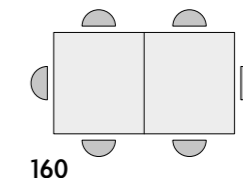

articolo **2233**
misura chiuso: cm. l. 180 p. 90 h. 76
misura aperto: cm. l. 260 p. 90 h. 76