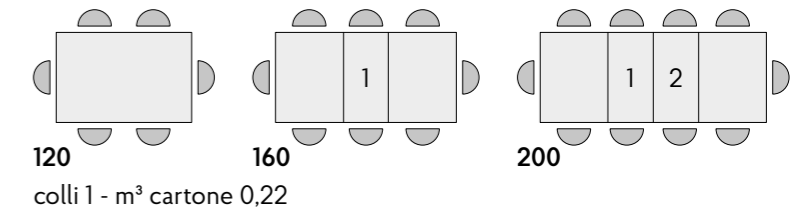

articolo **764**
sedia struttura in legno
e metallo sedile in polipropilene
con cuscino in ecopelle bianca.
cm. l. 48 p. 55 h. 82 h.s. 47
non impilabile. imballo 2 pz.
colli 1 - m³ cartone 0,13