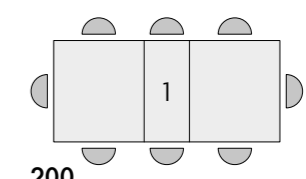

colli 3 - m³ cartone 0,42