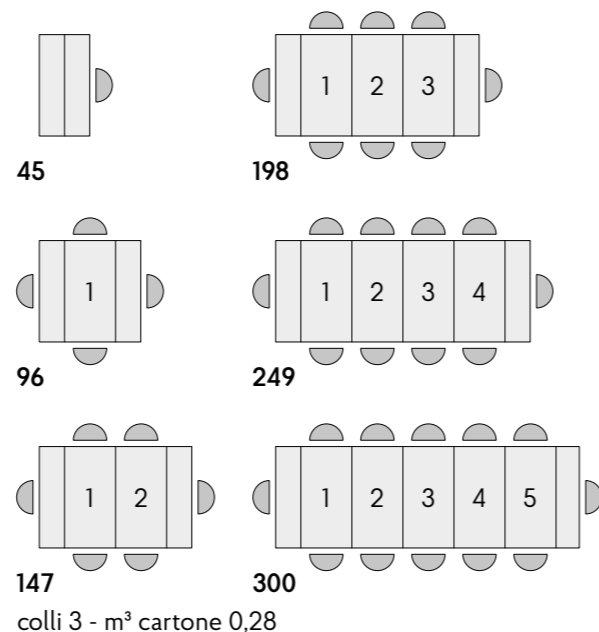

articolo **1881**
tavolo consolle allungabile
in nobilitato finitura rovere rustico
con 5 allunghe da cm. 51.
misura chiuso cm. l. 90 p. 45 h. 76
misura aperto cm. l. 90 p. 300 h. 76