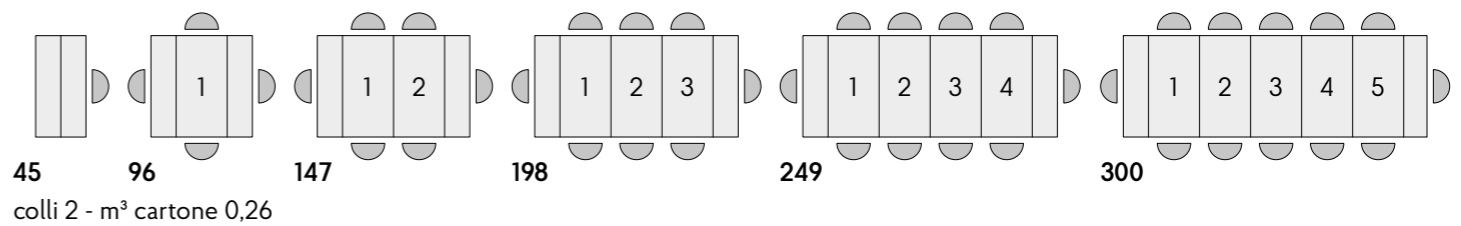

articolo **2026** sedia in polipropilene
colore giallo mostarda.

articolo **2027** sedia in polipropilene
colore verde.

articolo **2028** sedia in polipropilene
colore blu pastello.

cm. l. 48 p. 48 h. 85 h.s. 46
impilabile. imballo 4 pz.
colli 1 - m³ cartone 0,22