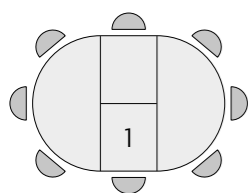

articolo **2036**
sedia struttura in metallo imbottita in velluto verde.
cm. l. 44 p. 49,5 h. 94 h.s. 47
non impilabile. imballo 4 pz.
colli 1 - m³ cartone 0,33

articolo **2038**
sedia struttura in metallo imbottita in velluto giallo ocra.
cm. l. 44 p. 49,5 h. 94 h.s. 47
non impilabile. imballo 4 pz.
colli 1 - m³ cartone 0,33

articolo **2073**
 sedia struttura in metallo
 imbottita in velluto beige.
 cm. l. 49 p. 44 h. 82 h.s. 49
 non impilabile. imballo 4 pz.
 colli 1 - m³ cartone 0,29

1988 colli 3 - m³ cartone 0,50

120

170

1940 colli 2 - m³ cartone 0,30

12

articolo **1940**
tavolo allungabile con base in metallo colore bianco,
piano rotondo opaco in ceramica finitura bianco
arabesco 1 allunga cm. 50 in MDF laccata bianca.
misura chiuso cm. ø. 120 h. 77
misura aperto cm. ø. 170 h. 75

articolo **1950**
sedia struttura in metallo
imbottita in velluto rosa.
cm. l. 43,5 p. 47,5 h. 88 h.s. 49,5
non impilabile. imballo 4 pz.
colli 1 - m³ cartone 0,19

articolo **1947**
sedia struttura in metallo
imbottita in velluto azzurro.
cm. l. 43,5 p. 47,5 h. 88 h.s. 49,5
non impilabile. imballo 4 pz.
colli 1 - m³ cartone 0,19