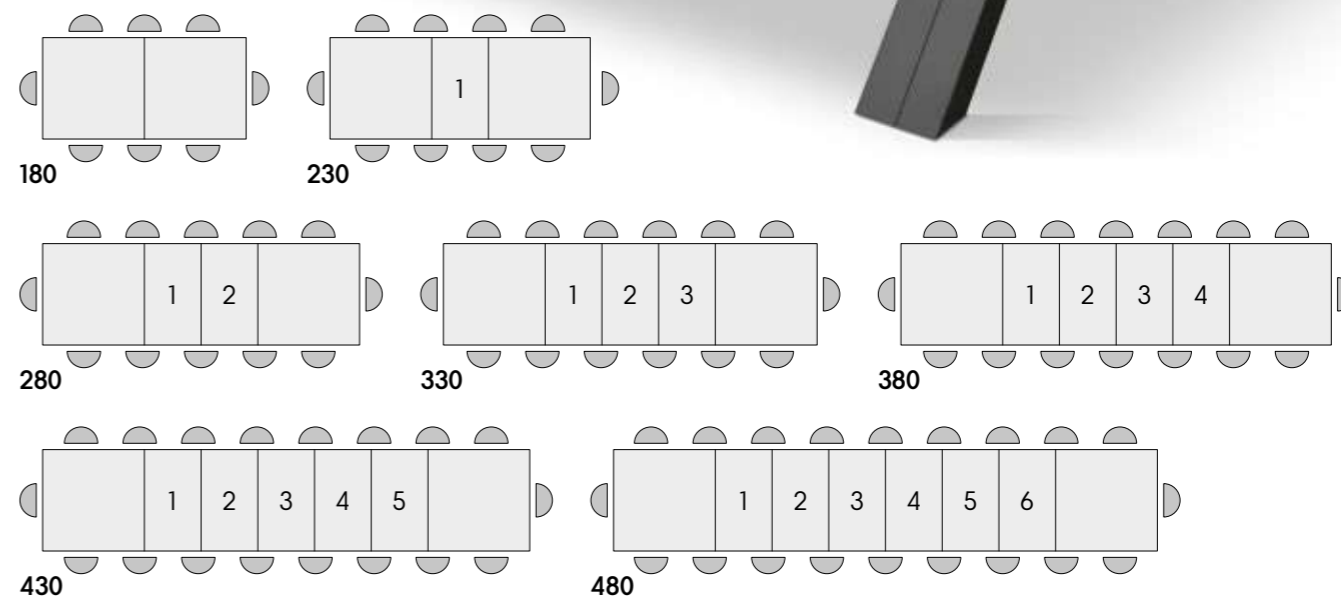

colli 4 - m³ cartone 0,53