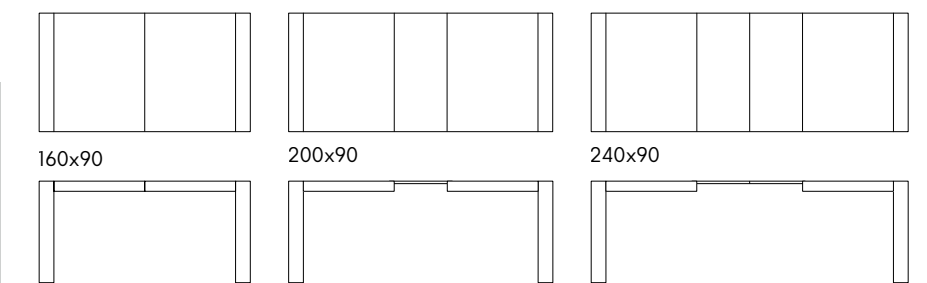

articolo **713**
sedia struttura in metallo imbottita
in ecopelle grigia. *chair with metal frame*
upholstered in gray eco-leather.
cm. l. 43 p. 53 h. 92 h.s. 44
impilabile. *stackable.*
colli 1 - imballo 4 pz. - m³ 0,30