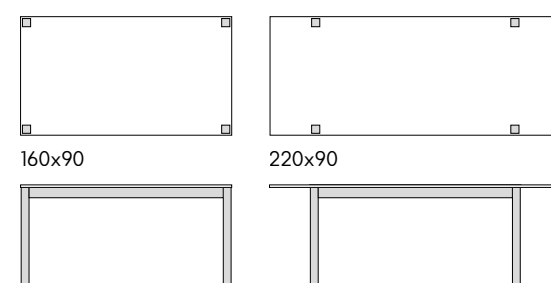

tavolo allungabile base in metallo piano
finitura grigio cemento. *extendable table*
metal base top in cement gray finishing.

articolo **1852** cm. 110 x 70 1 allunga
laterale cm. 50. *1 side extension cm. 50.*
aperto. *open.* 160 x 70 h. 77
colli 2 - m³ 0,15

articolo **1853** cm. 120 x 80 1 allunga
laterale cm. 50. *1 side extension cm. 50.*
aperto. *open.* 170 x 80 h. 77
colli 2 - m³ 0,18

articolo **1854** cm. 140 x 80 1 allunga
laterale cm. 60. *1 side extension cm. 60.*
aperto. *open.* 200 x 80 h. 77
colli 2 - m³ 0,21

articolo **1855** cm. 160 x 90 1 allunga
laterale cm. 60. *1 side extension cm. 60.*
aperto. *open.* 220 x 90 h. 77
colli 2 - m³ 0,27

articolo **713**
sedia struttura in metallo imbottita
in ecopelle grigia. *chair with metal frame*
upholstered in gray eco-leather.
cm. l. 43 p. 53 h. 92 h.s. 44
impilabile. *stackable.*
colli 1 - imballo 4 pz. - m³ 0,30