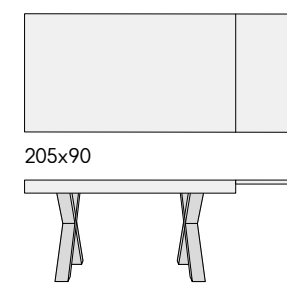

250x90

205x90

160x90

articolo 1826
tavolo allungabile nobilitato piano finitura
grigio cemento e base antracite 2 allunghe
laterali cm. 45. *extendable melamine table*
cement gray finishing top and anthracite
base 2 extensions side cm. 45.
cm. l. 160 p. 90 h. 77 colli 2 - m³ 0,26
aperto. *open.* 250 x 90

articolo 982
sedia struttura in metallo imbottita
in ecopelle grigia. *chair with metal frame*
upholstered in in gray eco-leather.
cm. l. 45 p. 42 h. 95 h.s. 48
non impilabile. *not stackable.*
colli 2 - imballo 4 pz. - m³ 0,34