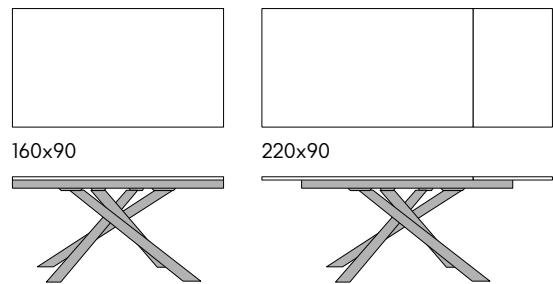

tavolo allungabile base in metallo piano
finitura grigio cemento. *extendable table
metal base top in cement gray finishing.*

articolo **1771** cm. 120 x 80 l allunga
laterale cm. 50. *1 side extension cm. 50.*
aperto. *open.* 170 x 80 h. 77
colli 3 - m³ 0,18

articolo **1772** cm. 140 x 80 l allunga
laterale cm. 60. *1 side extension cm. 60.*
aperto. *open.* 200 x 80 h. 77
colli 3 - m³ 0,20

articolo **1773** cm. 160 x 90 l allunga
laterale cm. 60. *1 side extension cm. 60.*
aperto. *open.* 220 x 90 h. 77
colli 3 - m³ 0,25