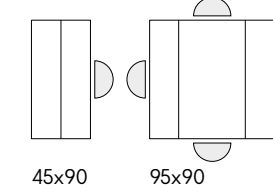

articolo **1837**
consolle allungabile con porta allunghe
finitura bianco frassinato e 5 allunghe
da cm. 50. extendable console
with extensions holder ash wood white
finishing and 5 extensions of cm. 50.
cm. l. 90 p. 45 h. 76 colli 3 - m³ 0,18