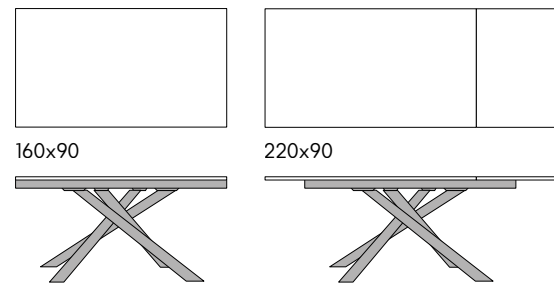

tavolo allungabile base in metallo piano
finitura rovere rustico. *extendable table
metal base top in rustic oak wood finishing.*

articolo **1768** cm. 120 x 80 l allunga
laterale cm. 50. *1 side extension cm. 50.*
aperto. *open.* 170 x 80 h. 77
colli 3 - m³ 0,18

articolo **1769** cm. 140 x 80 l allunga
laterale cm. 60. *1 side extension cm. 60.*
aperto. *open.* 200 x 80 h. 77
colli 3 - m³ 0,20

articolo **1770** cm. 160 x 90 l allunga
laterale cm. 60. *1 side extension cm. 60.*
aperto. *open.* 220 x 90 h. 77
colli 3 - m³ 0,25