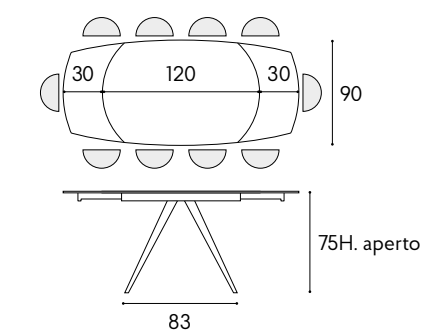

battito

battito

contemporary design

articolo 1919
tavolo allungabile. top in ceramica spessore 10 mm. gambe in metallo colore bianco. allunghe interne in ceramica da cm. 30.
extendable table. 10 mm thick ceramic top. legs in white metal. internal extensions in ceramic cm. 30.
cm. l. 120 p. 90 h. 78 colli 2 - m³ 0,43
aperto. *open. 180 x 90 x h.75 cm.*

articolo **1919**
 tavolo allungabile. top in ceramica spessore 10 mm. gambe in metallo colore bianco. allunghe interne in ceramica da cm. 30.
extendable table. 10 mm thick ceramic top. legs in white metal. internal extensions in ceramic cm. 30.
 cm. l. 120 p. 90 h. 78 colli 2 - m³ 0,43
 aperto. *open.* 180 x 90 x h.75 cm.

articolo **07**
 sedia struttura in metallo imbottita in ecopelle antracite. *chair with metal frame upholstered in anthracite eco-leather.*
 cm. l. 40 p. 47 h. 82 h.s. 52
 non impilabile. *not stackable.*
 colli 1 - imballo 2 pz. - m³ 0,20

articolo **1920**
tavolo allungabile. top in ceramica grigio
graffite spessore 10 mm. gambe in metallo
colore antracite. allunghe interne in ceramica
grigio graffite cm. 30. *extendable table.
10 mm thick graphite gray ceramic top.
legs in anthracite-colored metal. internal
extensions in graphite gray ceramic cm. 30.*
cm. l. 120 p. 90 h. 78 colli 2 - m³ 0,43
aperto. *open.* 180 x 90 x h.75 cm.