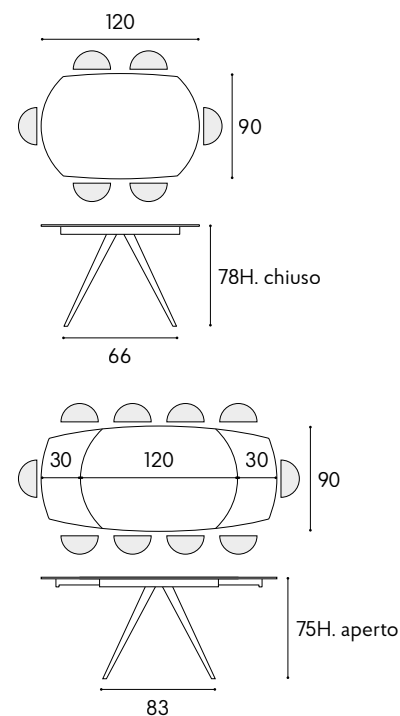

articolo **1919**
 tavolo allungabile. top in ceramica spessore 10 mm. gambe in metallo colore bianco. allunghe interne in ceramica da cm. 30.
extendable table. 10 mm thick ceramic top. legs in white metal. internal extensions in ceramic cm. 30.
 cm. l. 120 p. 90 h. 78 colli 2 - m³ 0,43
 aperto. *open.* 180 x 90 x h.75 cm.

articolo **07**
 sedia struttura in metallo imbottita in ecopelle antracite. *chair with metal frame upholstered in anthracite eco-leather.*
 cm. l. 40 p. 47 h. 82 h.s. 52
 non impilabile. *not stackable.*
 colli 1 - imballo 2 pz. - m³ 0,20

articolo **1920**
tavolo allungabile. top in ceramica grigio
graffite spessore 10 mm. gambe in metallo
colore antracite. allunghe interne in ceramica
grigio graffite cm. 30. *extendable table.
10 mm thick graphite gray ceramic top.
legs in anthracite-colored metal. internal
extensions in graphite gray ceramic cm. 30.*
cm. l. 120 p. 90 h. 78 colli 2 - m³ 0,43
aperto. *open.* 180 x 90 x h.75 cm.

articolo **1920**
 tavolo allungabile. top in ceramica grigio
 graffite spessore 10 mm. gambe in metallo
 colore antracite. allunghe interne in ceramica
 grigio graffite cm. 30. *extendable table.*
10 mm thick graphite gray ceramic top.
legs in anthracite-colored metal. internal
extensions in graphite gray ceramic cm. 30.
 cm. l. 120 p. 90 h. 78 colli 2 - m³ 0,43
 aperto. *open.* 180 x 90 x h.75 cm.