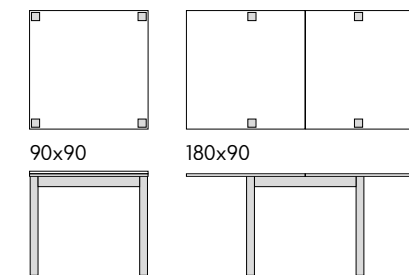

articolo **1817**
tavolo a libro base in metallo piano
finitura bianco frassinato.
extendable table metal base top ash wood white finishing. cm. l. 90 p. 90
aperto. *open.* 180 x 90 h. 77
colli 2 - m³ 0,16