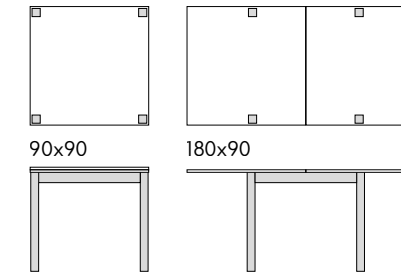

articolo **1808**
tavolo a libro base in metallo
piano finitura acciaio ossidato.
*extendable table metal base top
in oxidized steel finishing.* cm. l. 90 p. 90
aperto. *open.* 180 x 90 h. 77
colli 2 - m³ 0,16