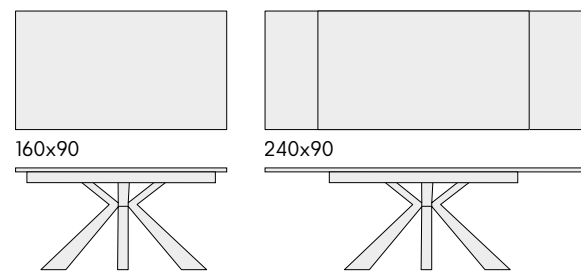

articolo **1915**
sedia struttura in metallo imbottita
in velluto grigio. *chair with metal structure
upholstered in gray velvet.*
cm. l. 53 p. 63 h. 84 h.s. 46
non impilabile. *not stackable.*
colli 2 - imballo 4 pz. - m³ 0,47

particolare piano finitura bianco statuario. detailed top in statuary white finishing.

articolo **1928**
tavolo allungabile con base in metallo colore antracite e piano finitura bianco statuario 2 allunghe laterali cm. 40.
extendable table with metal base anthracite color and statuary white finish top 2 side extensions cm. 40.
cm. l. 160 p. 90 h. 76 colli 2 - m³ 0,34
aperto. open. 240 x 90

articolo **1914**
sedia struttura in metallo imbottita in velluto grigio. chair with metal structure upholstered in gray velvet.
cm. l. 43 p. 48 h. 84 h.s. 46
non impilabile. not stackable.
colli 1 - imballo 4 pz. - m³ 0,32

articolo **1915**
sedia struttura in metallo imbottita in velluto grigio. chair with metal structure upholstered in gray velvet.
cm. l. 53 p. 63 h. 84 h.s. 46
non impilabile. not stackable.
colli 2 - imballo 4 pz. - m³ 0,47