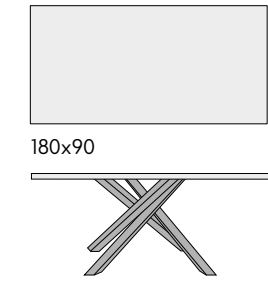

articolo **1757**
 tavolo allungabile con base in metallo bianco
 e piano finitura bianco statuario 2 allunghe laterali cm. 40.
*extendable table with metal base white
 and statuary white finish top 2 side extensions cm. 40.*
 cm. l. 160 p. 90 h. 76 colli 2 - m³ 0,42
 aperto. open. 240 x 90

particolare piano finitura bianco statuario.
detailed top in statuary white finishing.

articolo **1914**
 sedia struttura in metallo imbottita
 in velluto grigio. *chair with metal structure
 upholstered in gray velvet.*
 cm. l. 43 p. 48 h. 84 h.s. 46
 non impilabile. *not stackable.*
 colli 1 - imballo 4 pz. - m³ 0,32

articolo **1754**
 tavolo fisso base in legno piano in vetro.
fixed table wooden base glass top.
 cm. l. 160 p. 90 h. 75
 colli 2 - m³ 0,15

articolo **1753**
 sedia struttura in legno seduta imbottita
 in tessuto. *chair with wooden structure
 upholstered seat in fabric*
 cm. l. 51 p. 55,5 h. 89 h.s. 45
 non impilabile. *not stackable.*
 colli 1 - imballo 2 pz. - m³ 0,09

160x90

articolo **1916**
cm. 160 x 90 h. 76 fisso. *fixed.*
colli 2 - m³ 0,13

180x90

articolo **1917**
cm. 180 x 90 h. 76 fisso. *fixed.*
colli 2 - m³ 0,14

250x100

articolo **1918**
cm. 250 x 100 h. 76 fisso. *fixed.*
colli 2 - m³ 0,19