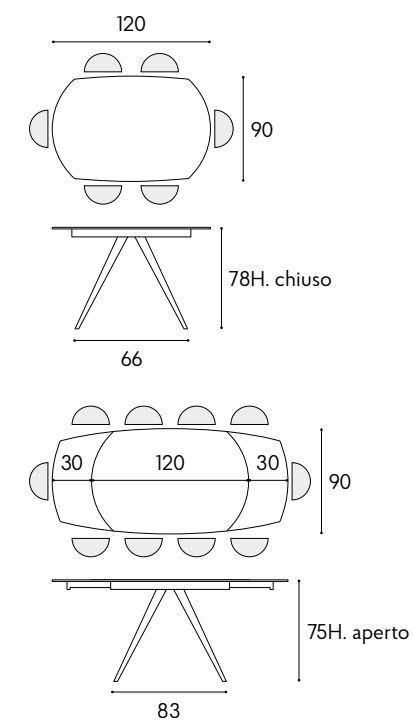

battito

battito

contemporary design

articolo 1919
tavolo allungabile. top in ceramica spessore 10 mm. gambe in metallo colore bianco. allunghe interne in ceramica da cm. 30.
extendable table. 10 mm thick ceramic top. legs in white metal. internal extensions in ceramic cm. 30.
cm. l. 120 p. 90 h. 78 colli 2 - m³ 0,43
aperto. *open. 180 x 90 x h.75 cm.*

articolo 07
sedia struttura in metallo imbottita in ecopelle antracite. *chair with metal frame upholstered in anthracite eco-leather.*
cm. l. 40 p. 47 h. 82 h.s. 52
non impilabile. *not stackable.*
colli 1 - imballo 2 pz. - m³ 0,20

articolo 1761
specchiera rotonda cornice in metallo specchio fumè. *round mirror with fumè mirror metal frame.*
cm. ø. 90 colli 1 - m³ 0,13

particolare piano finitura bianco statuario. *detailed top in statuary white finishing.*

articolo **1919**
 tavolo allungabile. top in ceramica spessore 10 mm. gambe in metallo colore bianco. allunghe interne in ceramica da cm. 30.
extendable table. 10 mm thick ceramic top. legs in white metal. internal extensions in ceramic cm. 30.
 cm. l. 120 p. 90 h. 78 colli 2 - m³ 0,43
 aperto. *open.* 180 x 90 x h.75 cm.