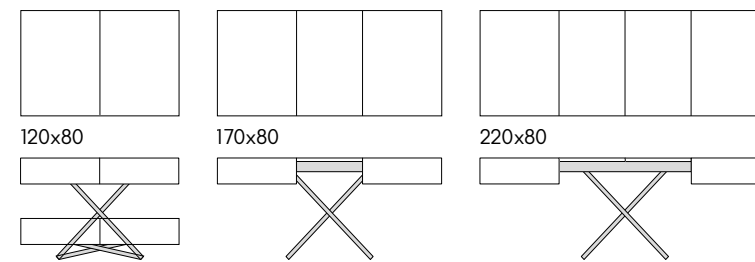

295x90

45x90 95x90

articolo **1819**
consolle allungabile con porta allunghe
finitura grigio cemento e 5 allunghe
da cm. 50. *extendable console
with extensions holder cement gray
finishing and 5 extensions of cm. 50.*
cm. l. 90 p. 45 h. 76 colli 3 - m³ 0,18

120x80

170x80

220x80

articolo **1823**
tavolino da salotto trasformabile
finitura grigio cemento base in metallo
con meccanismo e 2 allunghe da cm. 50
*transformable coffee table cement gray
finishing metal base with mechanism
and 2 extensions of cm. 50*
cm. l. 120 p. 80 h. 30/77 colli 1 - m³ 0,37

articolo **1820**
base TV 2 ante ammortizzate e 2 vani con
piedi in metallo struttura grigio cemento piano
finitura bianco statuario. *2 amortized doors
2 comp. TV base with metal legs cement gray
structure, top in statuary white finishing.*
cm. l. 160 p. 45 h. 51 colli 3 - m³ 0,32