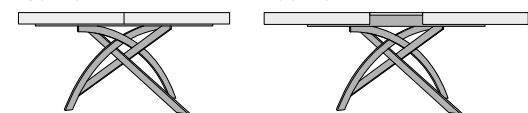

200x90

tavolo allungabile base in metallo piano
finitura grigio cemento. extendable table
metal base top in cement gray finishing.