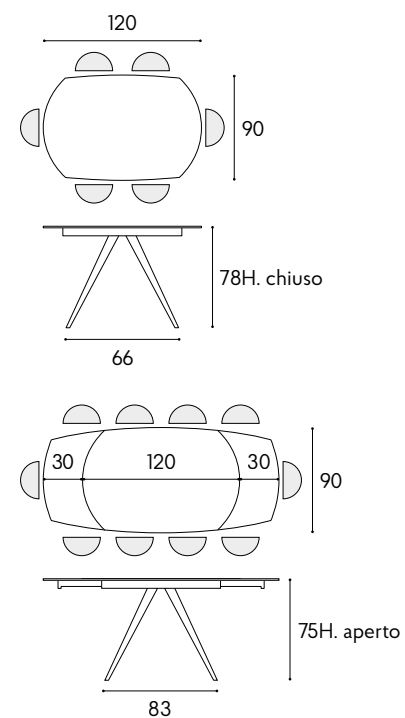

battito

battito

contemporary design

articolo 1919
tavolo allungabile. top in ceramica spessore 10 mm. gambe in metallo colore bianco. allunghe interne in ceramica da cm. 30.
extendable table. 10 mm thick ceramic top. legs in white metal. internal extensions in ceramic cm. 30.
cm. l. 120 p. 90 h. 78 colli 2 - m³ 0,43
aperto. *open. 180 x 90 x h.75 cm.*

articolo 07
sedia struttura in metallo imbottita in ecopelle antracite. *chair with metal frame upholstered in anthracite eco-leather.*
cm. l. 40 p. 47 h. 82 h.s. 52
non impilabile. *not stackable.*
colli 1 - imballo 2 pz. - m³ 0,20

articolo 1761
specchiera rotonda cornice in metallo specchio fumè. *round mirror with fumè mirror metal frame.*
cm. ø. 90 colli 1 - m³ 0,13

particolare piano finitura bianco statuario. *detailed top in statuary white finishing.*

articolo **1919**
 tavolo allungabile. top in ceramica spessore 10 mm. gambe in metallo colore bianco. allunghe interne in ceramica da cm. 30.
extendable table. 10 mm thick ceramic top. legs in white metal. internal extensions in ceramic cm. 30.
 cm. l. 120 p. 90 h. 78 colli 2 - m³ 0,43
 aperto. *open.* 180 x 90 x h.75 cm.