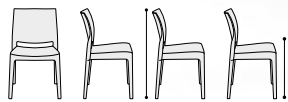

articolo **2083**

sedia in polipropilene colore tortora.
polypropylene chair taupe color.

cm. 48 48 85 46

impilabile. imballo 4 pz.
colli 1 - m³ cartone 0,22
*stackable. packing 4 pcs.
packages 1 - m³ cardboard 0,22*

articolo **2099**

tavolo base in metallo grigio antracite piano nobilitato finitura rovere rustico.
base table in anthracite gray metal melamine rustic oak wood finish top.