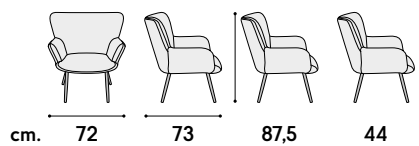

articolo **2047**
poltrona struttura in metallo
imbottita in velluto rosa.
*armchair with metal structure
upholstered in pink velvet.*

articolo **2048**
poltrona struttura in metallo
imbottita in velluto verde.
*armchair with metal structure
upholstered in green velvet.*

articolo **2049**

poltrona struttura in metallo
imbottita in velluto grigio scuro.
*armchair with metal structure
upholstered in dark gray velvet.*

cm.

72

73

87,5

44

non impilabile. imballo 1 pz.
colli 1 - m³ cartone 0,30
*not stackable. packing 1 pcs.
packages 1 - m³ cardboard 0,30*