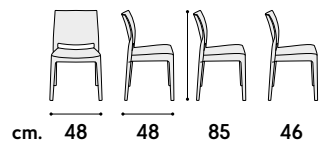

impilabile. imballo 4 pz.
colli 1 - m³ cartone 0,22
*stackable. packing 4 pcs.
packages 1 - m³ cardboard 0,22*