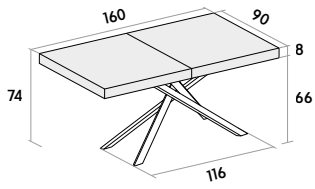

160

200

240

colli 3 - m³ cartone 0,42 packages 3 m³ cardboard 0,42

140

180

220

colli 3 - m³ cartone 0,42 packages 3 m³ cardboard 0,42