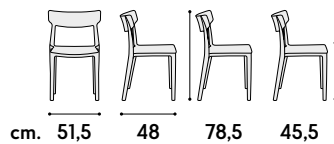

articolo **2053**
sedia in polipropilene colore grigio.
polypropylene chair gray color.

impilabile. imballo 1 pz.
colli 1 - m³ cartone 0,19
stackable. packing 1 pcs.
packages 1 - m³ cardboard 0,19