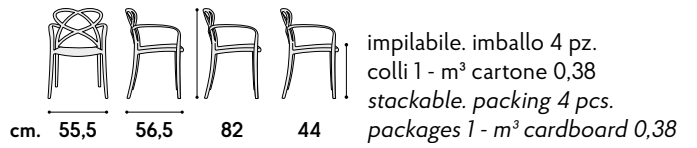

articolo **912**
sedia in polipropilene
colore avocado. *polypropylene*
chair avocado color.