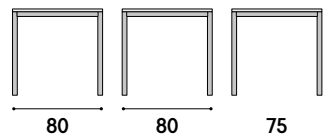

colli 2 - m³ cartone 0,17
packages 2 m³ cardboard 0,17