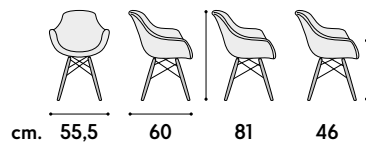

cm. l. 62 p. 84 h. 84 h.s. 47
 non impilabile. imballo 1 pz.
 colli 1 - m³ cartone 0,47
 not stackable. packing 1 pcs.
 packages 1 - m³ cardboard 0,47

articolo **785**
 poltrona struttura in legno
 imbottita in tessuto patchwork.
*armchair with wooden structure
 upholstered in patchwork fabric.*

cm. l. 56 p. 66 h. 94 h.s. 49
 non impilabile. imballo 2 pz.
 colli 1 - m³ cartone 0,30
 not stackable. packing 2 pcs.
 packages 1 - m³ cardboard 0,30

articolo **653**
 poltrona struttura in legno
 imbottita in tessuto patchwork.
*armchair with wooden structure
 upholstered in patchwork fabric.*

non impilabile. imballo 1 pz.
 colli 1 - m³ cartone 0,49
*not stackable. packing 1 pcs.
 packages 1 - m³ cardboard 0,49*

articolo **918**
 sedia struttura in legno e metallo
 imbottita in tessuto patchwork.
*chair wooden and metal structure
 upholstered in patchwork fabric.*

non impilabile. imballo 2 pz.
 colli 1 - m³ cartone 0,27
*not stackable. packing 2 pcs.
 packages 1 - m³ cardboard 0,27*

articolo **1925**
 poltrona struttura in metallo
 imbottita in velluto grigio.
*armchair with metal structure
 upholstered in gray velvet.*