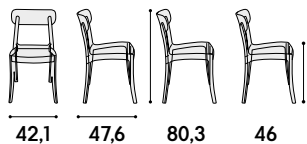

articolo **2045**
sedia in polipropilene trasparente.
transparent polypropylene chair.

impilabile. imballo 4 pz.
colli 1 - m³ cartone 0,30
stackable. packing 4 pcs.
packages 1 - m³ cardboard 0,30