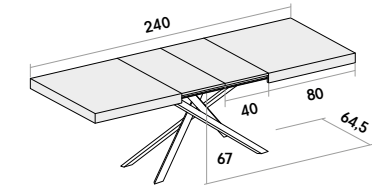

160

200

240

colli 3 - m³ cartone 0,42 packages 3 m³ cardboard 0,42

140

180

220

colli 3 - m³ cartone 0,42 packages 3 m³ cardboard 0,42