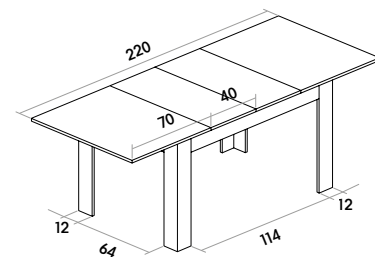

220
colli 2 - m³ cartone 0,24 packages 2 m³ cardboard 0,24