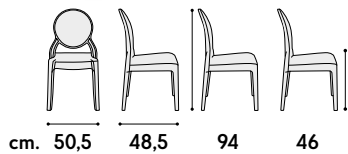

impilabile. imballo 4 pz.
colli 1 - m³ cartone 0,30
stackable. packing 4 pcs.
packages 1 - m³ cardboard 0,30