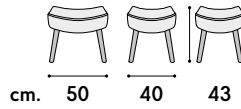

articolo **2049**

poltrona struttura in metallo
imbottita in velluto grigio scuro.
*armchair with metal structure
upholstered in dark gray velvet.*

cm.

72

73

87,5

44

non impilabile. imballo 1 pz.
colli 1 - m³ cartone 0,30
*not stackable. packing 1 pcs.
packages 1 - m³ cardboard 0,30*