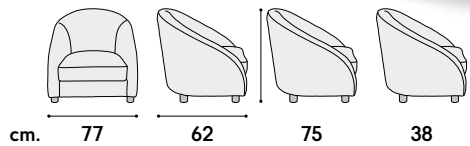

cm. 39 44

34,5 38

articolo **2069**
 poltrona struttura in legno
 imbottita in tessuto verde.
*armchair with wooden structure
 upholstered in green fabric.*

non impilabile. imballo 1 pz.
 colli 1 - m³ cartone 0,46
*not stackable. packing 1 pcs.
 packages 1 - m³ cardboard 0,46*