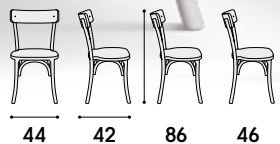

44 42 86 46
non impilabile. imballo 1 pz.
colli 1 - m³ cartone 0,08
*not stackable. packing 1 pcs.
packages 1 - m³ cardboard 0,08*