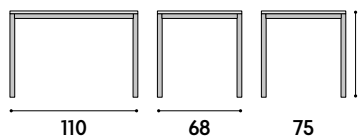

colli 2 - m³ cartone 0,20
packages 2 m³ cardboard 0,20