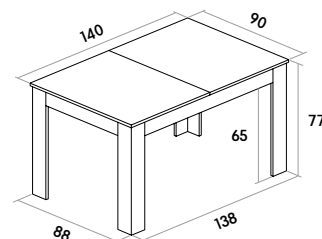

220
colli 2 - m³ cartone 0,24 packages 2 m³ cardboard 0,24