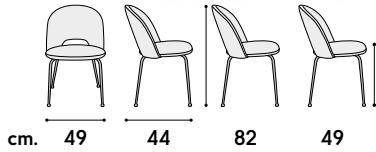

articolo **2008**
 sedia struttura in metallo
 imbottita in velluto blu.
*chair with metal structure
 upholstered in blue velvet.*

non impilabile. imballo 2 pz.
 colli 1 - m³ cartone 0,30
 not stackable. packing 2 pcs.
 packages 1 - m³ cardboard 0,30

articolo **2033**
 sedia struttura in metallo
 imbottita in velluto grigio.
*chair with metal structure
 upholstered in gray velvet.*

articolo **2034**
 sedia struttura in metallo
 imbottita in velluto lilla.
*chair with metal structure
 upholstered in lilac velvet.*

non impilabile. imballo 2 pz.
 colli 1 - m³ cartone 0,17
*not stackable. packing 2 pcs.
 packages 1 - m³ cardboard 0,17*

articolo **2073**
 sedia struttura in metallo
 imbottita in velluto beige.
*chair with metal structure
 upholstered in beige velvet.*

non impilabile. imballo 4 pz.
 colli 1 - m³ cartone 0,29
*not stackable. packing 4 pcs.
 packages 1 - m³ cardboard 0,29*

articolo **1926**
 sedia struttura in metallo
 imbottita in velluto grigio.
*chair with metal structure
 upholstered in gray velvet.*