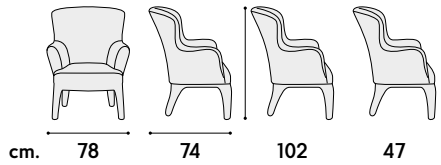

cm. l. 62 p. 84 h. 84 h.s. 47
 non impilabile. imballo 1 pz.
 colli 1 - m³ cartone 0,47
 not stackable. packing 1 pcs.
 packages 1 - m³ cardboard 0,47

articolo **785**
 poltrona struttura in legno
 imbottita in tessuto patchwork.
*armchair with wooden structure
 upholstered in patchwork fabric.*

cm. l. 56 p. 66 h. 94 h.s. 49
 non impilabile. imballo 2 pz.
 colli 1 - m³ cartone 0,30
 not stackable. packing 2 pcs.
 packages 1 - m³ cardboard 0,30

articolo **653**
 poltrona struttura in legno
 imbottita in tessuto patchwork.
*armchair with wooden structure
 upholstered in patchwork fabric.*