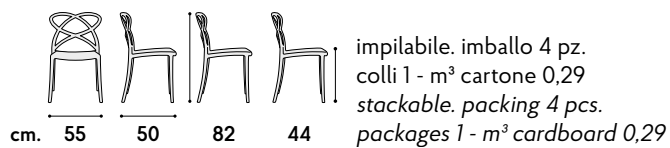

articolo **909**
sedia in polipropilene
colore avocado. *polypropylene*
chair avocado color.

articolo **910**
sedia in polipropilene
colore grigio caldo. *polypropylene*
chair warm gray color.