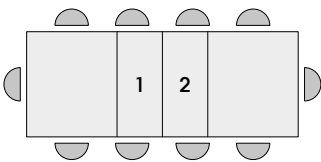

160

200

240

colli 3 - m³ cartone 0,42 packages 3 m³ cardboard 0,42

140

180

220

colli 3 - m³ cartone 0,42 packages 3 m³ cardboard 0,42