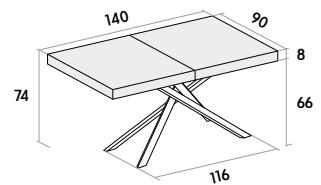

colli 3 - m³ cartone 0,42 packages 3 m³ cardboard 0,42