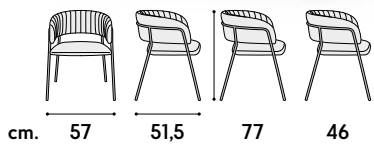

articolo **2036**
sedia struttura in metallo
imbottita in velluto verde.
*chair with metal structure
upholstered in green velvet.*

articolo **2037**
sedia struttura in metallo
imbottita in velluto bordeaux.
*chair with metal structure
upholstered in burgundy velvet.*

articolo **2038**
sedia struttura in metallo
imbottita in velluto giallo ocra.
*chair with metal structure
upholstered in ochre yellow velvet.*

non impilabile. imballo 4 pz.
colli 1 - m³ cartone 0,33
*not stackable. packing 4 pcs.
packages 1 - m³ cardboard 0,33*

articolo **2008**
 sedia struttura in metallo
 imbottita in velluto blu.
*chair with metal structure
 upholstered in blue velvet.*

non impilabile. imballo 2 pz.
 colli 1 - m³ cartone 0,30
 not stackable. packing 2 pcs.
 packages 1 - m³ cardboard 0,30