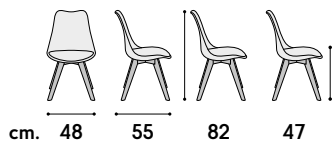

non impilabile.
colli 1 - m³ cartone 0,13
*not stackable.
packages 1 - m³ cardboard 0,13*