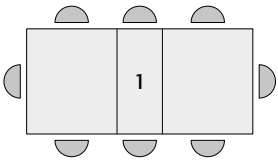

160

200

240

colli 3 - m³ cartone 0,42 packages 3 m³ cardboard 0,42

140

180

220

colli 3 - m³ cartone 0,42 packages 3 m³ cardboard 0,42