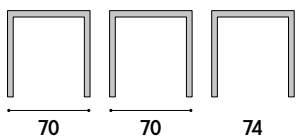

TAVOLI AUTOLIVELLANTI

48 48 85 46

impilabile. imballo 4 pz.
colli 1 - m³ cartone 0,22
stackable. packing 4 pcs.
packages 1 - m³ cardboard 0,22

articolo **1892**
tavolo autolivellante finitura grigio
antracite. *self-leveling table*
anthracite gray finish.