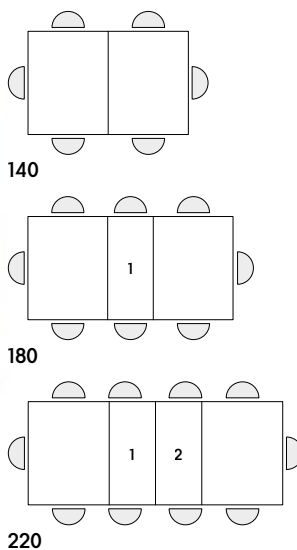

220
colli 2 - m³ cartone 0,24 packages 2 m³ cardboard 0,24