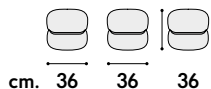

cm. 36 36 36
imballo 1 pz.
colli 1 - m³ cartone 0,05
packing 1 pcs. packages 1
m³ cardboard 0,05

articolo **2015**
pouf struttura in MDF imbottito
pelliccia di pecora nera.
set of 2 poufs structure in MDF
upholstered in black sheep fur.