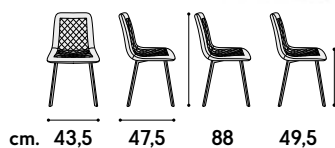

non impilabile. imballo 2 pz.
 colli 1 - m³ cartone 0,17
*not stackable. packing 2 pcs.
 packages 1 - m³ cardboard 0,17*

articolo **2073**
 sedia struttura in metallo
 imbottita in velluto beige.
*chair with metal structure
 upholstered in beige velvet.*

non impilabile. imballo 4 pz.
 colli 1 - m³ cartone 0,29
*not stackable. packing 4 pcs.
 packages 1 - m³ cardboard 0,29*

articolo **1926**
 sedia struttura in metallo
 imbottita in velluto grigio.
*chair with metal structure
 upholstered in gray velvet.*

articolo **1948**
 sedia struttura in metallo
 imbottita in velluto tortora.
*chair with metal structure
 upholstered in taupe velvet.*

non impilabile. imballo 4 pz.
 colli 1 - m³ cartone 0,19
*not stackable. packing 4 pcs.
 packages 1 - m³ cardboard 0,19*