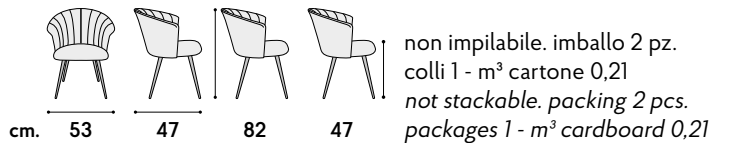

non impilabile. imballo 1 pz.
 colli 1 - m³ cartone 0,49
*not stackable. packing 1 pcs.
 packages 1 - m³ cardboard 0,49*

articolo **918**
 sedia struttura in legno e metallo
 imbottita in tessuto patchwork.
*chair wooden and metal structure
 upholstered in patchwork fabric.*

non impilabile. imballo 2 pz.
 colli 1 - m³ cartone 0,27
*not stackable. packing 2 pcs.
 packages 1 - m³ cardboard 0,27*

articolo **1925**
 poltrona struttura in metallo
 imbottita in velluto grigio.
*armchair with metal structure
 upholstered in gray velvet.*