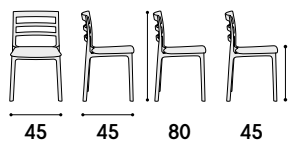

impilabile. imballo 4 pz.
colli 1 - m³ cartone 0,28
stackable. packing 4 pcs.
packages 1 - m³ cardboard 0,28