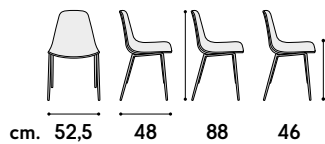

non impilabile. imballo 4 pz.
colli 1 - m³ cartone 0,16
*not stackable. packing 4 pcs.
packages 1 - m³ cardboard 0,16*