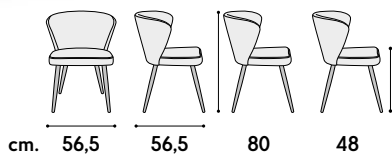

articolo **2008**
 sedia struttura in metallo
 imbottita in velluto blu.
*chair with metal structure
 upholstered in blue velvet.*

non impilabile. imballo 2 pz.
 colli 1 - m³ cartone 0,30
 not stackable. packing 2 pcs.
 packages 1 - m³ cardboard 0,30

articolo **2031**
 sedia struttura in metallo
 imbottita in velluto panna.
*chair with metal structure
 upholstered in cream velvet.*

articolo **2032**
 sedia struttura in metallo
 imbottita in velluto tortora.
*chair with metal structure
 upholstered in taupe velvet.*

articolo **2033**
 sedia struttura in metallo
 imbottita in velluto grigio.
*chair with metal structure
 upholstered in gray velvet.*

articolo **2034**
 sedia struttura in metallo
 imbottita in velluto lilla.
*chair with metal structure
 upholstered in lilac velvet.*

non impilabile. imballo 2 pz.
 colli 1 - m³ cartone 0,17
*not stackable. packing 2 pcs.
 packages 1 - m³ cardboard 0,17*

articolo **2073**
 sedia struttura in metallo
 imbottita in velluto beige.
*chair with metal structure
 upholstered in beige velvet.*