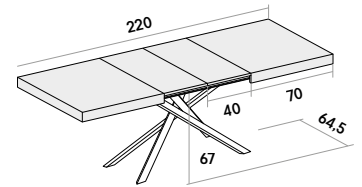

colli 3 - m³ cartone 0,42 packages 3 m³ cardboard 0,42