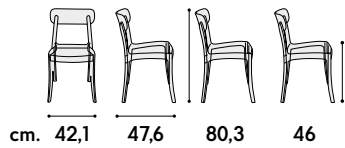

impilabile. imballo 4 pz.
colli 1 - m³ cartone 0,30
stackable. packing 4 pcs.
packages 1 - m³ cardboard 0,30