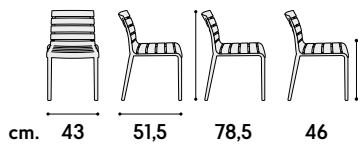

articolo **2043**
sedia in polipropilene
colore nero.
*polypropylene chair
black color.*

articolo **2044**
sedia in polipropilene
colore verde.
*polypropylene chair
green color.*

cm. 43 51,5 78,5 46

impilabile. imballo 6 pz.
colli 1 - m³ cartone 0,34
stackable. packing 6 pcs.
packages 1 - m³ cardboard 0,34