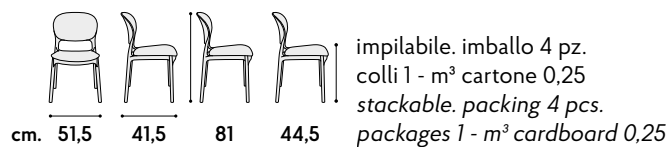

articolo **2058**
sedia in polipropilene schienale
traforato colore tortora.
*polypropylene chair perforated
backrest taupe color.*