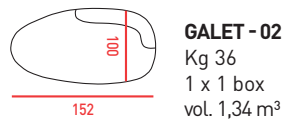

Galena SG

Misure (cm)
Measures (cm)
Mesures (cm)

GALENA - 1R
Kg 10
1 x 1 box
vol. 0,40 m³

GALENA - 2R
Kg 10
1 x 1 box
vol. 0,40 m³

GALENA - 3R
Kg 10
1 x 1 box
vol. 0,40 m³

GALENA - 4R
Kg 10
1 x 1 box
vol. 0,40 m³

Misure (cm)
Measures (cm)
Mesures (cm)

GALENA - R
Kg 15
1 x 1 box
vol. 0,42 m³

GALENA - SG
Kg 25
1 x 1 box
vol. 0,40 m³

Galet

Misure (cm)
Measures (cm)
Mesures (cm)

Galet 01

Galet 02

Galet 03

Misure (cm)
Measures (cm)
Mesures (cm)

GIADA
Kg 9
2 x 1 box
vol. 0,34 m³

GIADA - B
Kg 8,75
2 x 1 box
vol. 0,34 m³

GIADA - P
Kg 13
1 x 1 box
vol. 0,36 m³

GIADA - BP
Kg 13
1 x 1 box
vol. 0,36 m³

Misure (cm)
Measures (cm)
Mesures (cm)