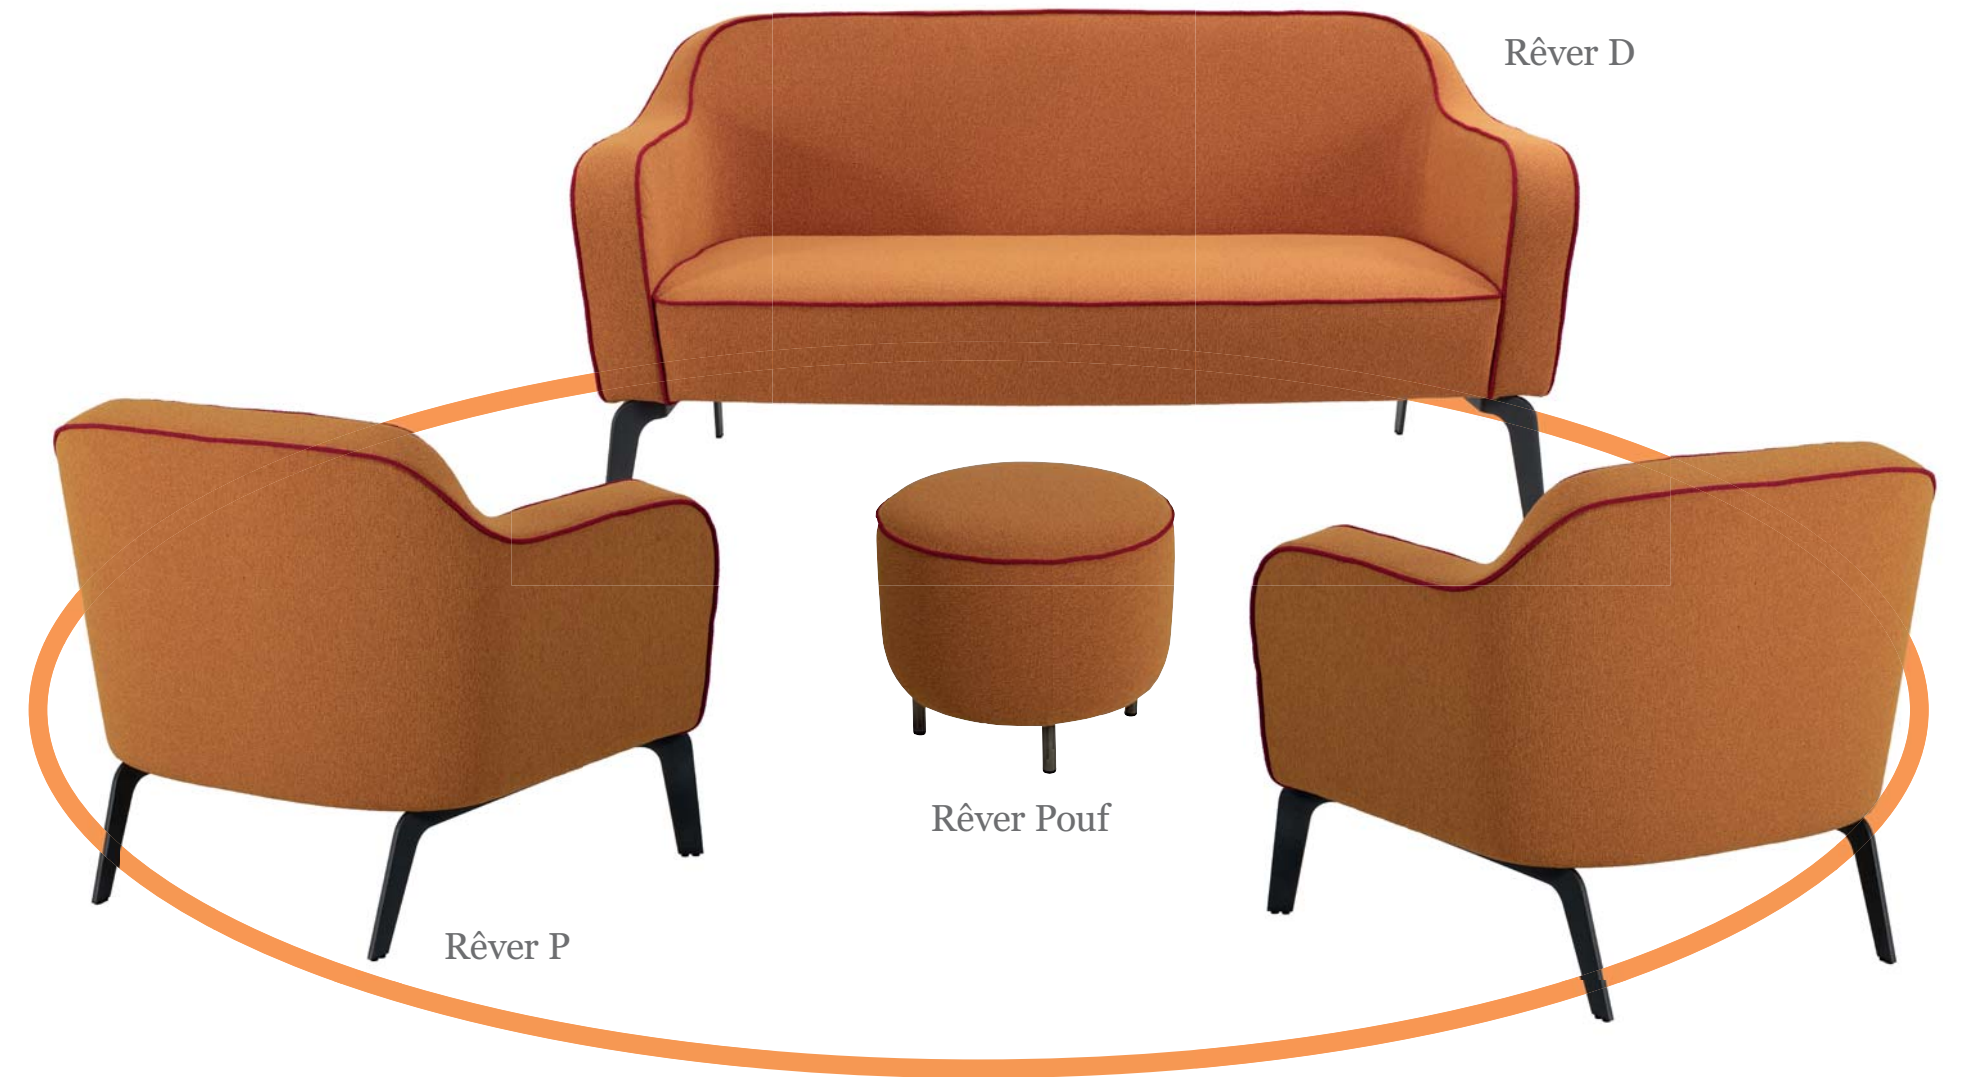

Rêver D

Rêver Pouf

Rêver P