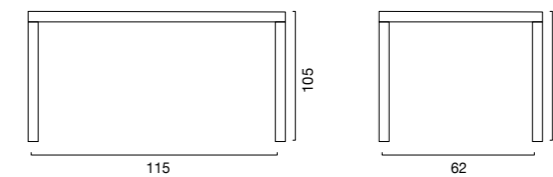

Brunch

Tavolo Brunch con ripiano melaminico
Rectangular Brunch table with top in melamine

TAVOLO BRUNCH RETTANGOLARE 62x115x h. 105,
top in nobilitato melaminico. Telaio zincato
verniciato poliestere nero opaco.
Articolo da montare. Solo per uso interno.
RECTANGULAR BRUNCH TABLE 62x115x h. 105,
top in melamine. Galvanized frame with matt
black polyester paint finish.
Ready to assemble. For indoor use only.

COLORI | COLORS

COLORI | COLORS	CODICE | ITEM CODE	COD. EAN | EAN CODE
ANTRACITE ANTHRACITE	S9101YLB1	8.005.465.972.505

DIMENSIONI | DIMENSIONS (cm)

LOGISTICA | LOGISTIC

		PESO | WEIGHT (kg)
PZ. CARTONE | PCS. BOX	1	27,0
DIM. CARTONE | BOX SIZE (cm)	117 x 65 x 9,5 h	
PZ. PALLET | PCS. PALLET	8	
MISURE PALLET | PALLET DIM. (cm)	118 x 66 x 89 h	
PZ. BILICO | PCS. TRUCK	640	
PZ. 40' CTR | PCS. 40' CTN	480