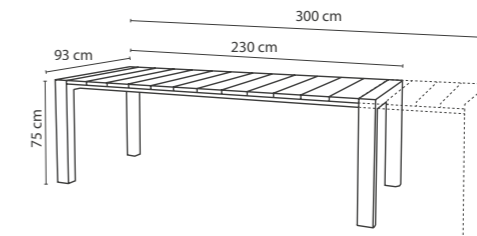

Brooklyn

Tavolo allungabile 93x230/300
Extendable table 93x230/300

TAVOLO BROOKLYN ALLUNGABILE 93X230/300.
Struttura in polipropilene rinforzata
con barre in acciaio zincato.
EXTENDABLE TABLE BROOKLYN 93X230/300.
Polypropylene structure
reinforced with galvanized steel bars.

COLORI | COLORS

	COLORI | COLORS	CODICE | ITEM CODE	COD. EAN | EAN CODE
	BIANCO WHITE	S9241B	8.005.465.973.038
	ANTRACITE ANTHRACITE	S9241Y	8.005.465.973.069

USO ESTERNO E INTERNO | OUTDOOR AND INDOOR USE

DIMENSIONI | DIMENSIONS (cm)

LOGISTICA | LOGISTIC

		PESO | WEIGHT (kg)
PZ. CARTONE | PCS. BOX	1	45,0
CARTONI PALLET | CARTON BOXES PALLET	4	
DIM. CARTONE | BOX SIZE (cm)	146,5 x 95,5 x 24 h	
PZ. PALLET | PCS. PALLET	4	
MISURE PALLET | PALLET DIM. (cm)	146,5 x 95,5 x 109 h	
PZ. BILICO | PCS. TRUCK	184	
PZ. 40' CTR | PCS. 40' CTN	128