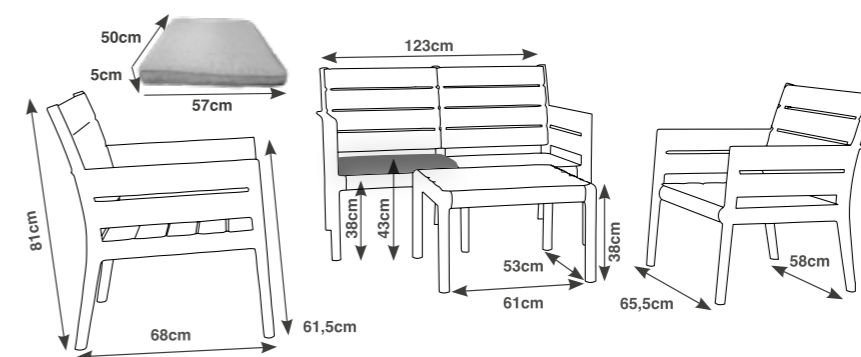

COLORI | COLORS

COLORI COLORS	CODICE ITEM CODE	COD. EAN EAN CODE
 ANTRACITE ANTHRACITE	S7731Y	8.005.465.973.861

DIMENSIONI | DIMENSIONS (cm)

LOGISTICA | LOGISTIC

* La seduta è 50 cm se porta il cuscino | Seat 50 cm with cushion