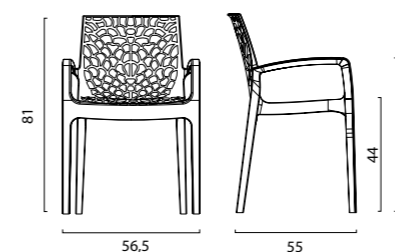

DIMENSIONI | DIMENSIONS (cm)

IMPILABILE | STACKABLE

LOGISTICA | LOGISTIC

		PESO WEIGHT (kg)
PZ. PALLET PCS. PALLET	22	3,8
MISURE PALLET PALLET DIM. (cm)	100 x 52 x 210 h	
PZ. BILICO PCS. TRUCK	1.496	
PZ. 40' CTR PCS. 40' CTN	1.320	

Gruvyer

Poltrona in polipropilene | Polypropylene armchair

POLTRONA GRUVYER coperta da copyright mondiale ARMCHAIR GRUVYER copyright protected worldwide

COLORI | COLORS

COLORI COLORS	CODICE ITEM CODE	COD. EAN EAN CODE	COLORI COLORS	CODICE ITEM CODE	COD. EAN EAN CODE
ARANCIO ORANGE	S6626A	8.005.465.967.952	GRIGIO PERLA PEARL GREY	S6626GP	8.005.465.968.027
BIANCO WHITE	S6626B	8.005.465.967.945	JUTA JUTE	S6626J	8.005.465.968.034
ROSSO RED	S6626R	8.005.465.967.976	ANTRACITE ANTHRACITE	S6626Y	8.005.465.968.058
MOKA MOKA	S6626MK	8.005.465.967.983	BLU PETROLIO PETROL BLUE	S6626BP	8.005.465.971.881
BLU AVIO AVIO BLUE	S6626BA	8.005.465.967.990	BLU TEMPESTA STORM BLUE	S6626BT	8.005.465.971.898
GIALLO YELLOW	S6626GB	8.005.465.968.003	NERO BLACK	S6626N	8005465971386
VERDE ANICE ANISE GREEN	S6626VA	8.005.465.968.010	ALTRI COLORI SU RICHIESTA DIFFERENT COLORS ON DEMAND		

DIMENSIONI | DIMENSIONS (cm)

IMPILABILE | STACKABLE

LOGISTICA | LOGISTIC

		PESO WEIGHT (kg)
PZ. PALLET PCS. PALLET	22	4,2
MISURE PALLET PALLET DIM. (cm)	110 x 63 x 234 h	
PZ. BILICO PCS. TRUCK	1.320	
PZ. 40' CTR PCS. 40' CTN	1.012	