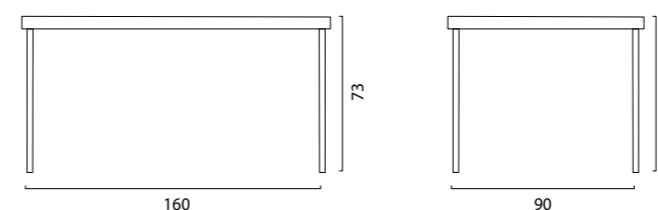

DIMENSIONI | DIMENSIONS (cm)

LOGISTICA | LOGISTIC

	PESO | WEIGHT (kg)
PZ. CARTONE | PCS. BOX	1
DIM. CARTONE | BOXE SIZE (cm)	172 x 96 x 6,5 h
	42,00

COLORI | COLORS

COLORI | COLORS	CODICE | ITEM CODE	COD. EAN | EAN CODE
TRASPARENTE CRISTAL CLEAR	S9300TR	8.005.465.941.846
FUMÈ * SMOKED GREY	S9300TRY	8.005.465.941.853