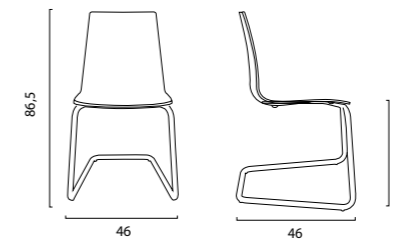

DIMENSIONI | DIMENSIONS (cm)

LOGISTICA | LOGISTIC

		PESO | WEIGHT (kg)
PZ. CARTONE | PCS. BOX	4	6,8
N. CARTONI PALLET | N. BOXES PALLET	8	
DIM. CARTONE | BOX SIZE (cm)	59 x 55,5 x 50 h	
PZ. PALLET | PCS. PALLET	32	
MISURE PALLET | PALLET DIM. (cm)	120 x 111 x 117 h	
PZ. BILICO | PCS. TRUCK	1.536	
PZ. 40' CTR | PCS. 40' CTN	1.280