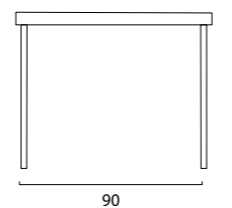

DIMENSIONI | DIMENSIONS (cm)

LOGISTICA | LOGISTIC

		PESO | WEIGHT (kg)
PZ. CARTONE | PCS. BOX	1	24,9
DIM. CARTONE | BOXE SIZE (cm)	102 x 96 x 6,5 h	

COLORI | COLORS

COLORI | COLORS	CODICE | ITEM CODE	COD. EAN | EAN CODE
TRASPARENTE CRISTAL CLEAR	S9300TR	8.005.465.941.846
FUMÈ SMOKED GREY	S9300TRY	8.005.465.941.853