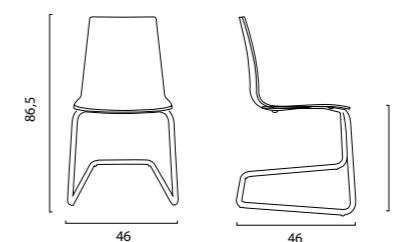

DIMENSIONI | DIMENSIONS (cm)

LOGISTICA | LOGISTIC

		PESO | WEIGHT (kg)
PZ. CARTONE | PCS. BOX	4	6,8
DIM. CARTONE | BOX SIZE (cm)	59 x 55,5 x 50 h	
N. CARTONI PALLET | N. BOXES PALLET	8	
PZ. PALLET | PCS. PALLET	32	
MISURE PALLET | PALLET DIM. (cm)	120 x 111 x 117 h	
PZ. BILICO | PCS. TRUCK	1.536	
PZ. 40' CTR | PCS. 40' CTN	1.280