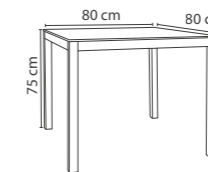

DIMENSIONI | DIMENSIONS (cm)

LOGISTICA | LOGISTIC

		PESO | WEIGHT (kg)
PZ. CARTONE | PCS. BOX	1	24,2
DIM. CARTONE | BOX SIZE (cm)	93 x 91 x 8 h	
PZ. PALLET | PCS. PALLET	10	
MISURE PALLET | PALLET DIM. (cm)	93 x 91 x 93 h	
PZ. BILICO | PCS. TRUCK	600	
PZ. 40' CTR | PCS. 40' CTN	520