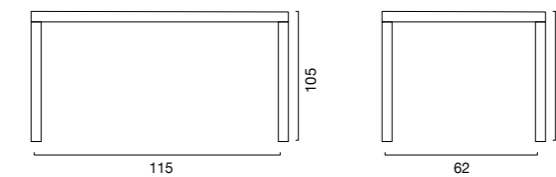

DIMENSIONI | DIMENSIONS (cm)

LOGISTICA | LOGISTIC

		PESO | WEIGHT (kg)
PZ. CARTONE | PCS. BOX	1	26
DIM. CARTONE | BOX SIZE (cm)	117 x 65 x 8 h	
PZ. PALLET | PCS. PALLET	10	
MISURE PALLET | PALLET DIM. (cm)	118 x 66 x 93 h	
PZ. BILICO | PCS. TRUCK	800	
PZ. 40' CTR | PCS. 40' CTN	600