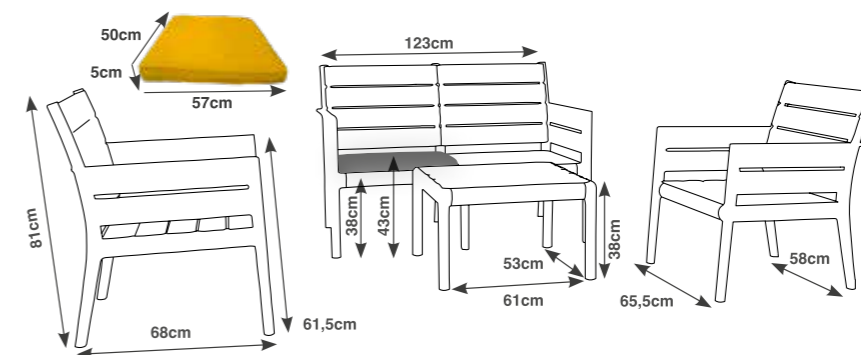

DIMENSIONI | DIMENSIONS (cm)

LOGISTICA | LOGISTIC

* La seduta è 50 cm se porta il cuscino | Seat 50 cm with cushion

		PESO WEIGHT (kg)
PZ. CARTONE PCS. BOX	1	45,50
DIM. CARTONE BOX SIZE (cm)	120 x 80 x 39,50 h	
N. CARTONI PALLET N. BOXES PALLET	6	
PZ. PALLET PCS. PALLET	6	
MISURE PALLET PALLET DIM. (cm)	120 x 80 x 253 h	
PZ. BILICO PCS. TRUCK	198	
PZ. 40' CTR PCS. 40' CTN		