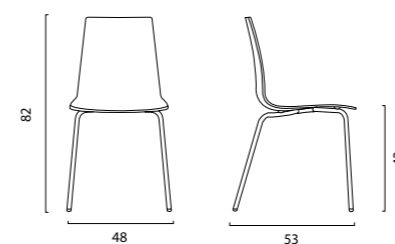

DIMENSIONI | DIMENSIONS (cm)