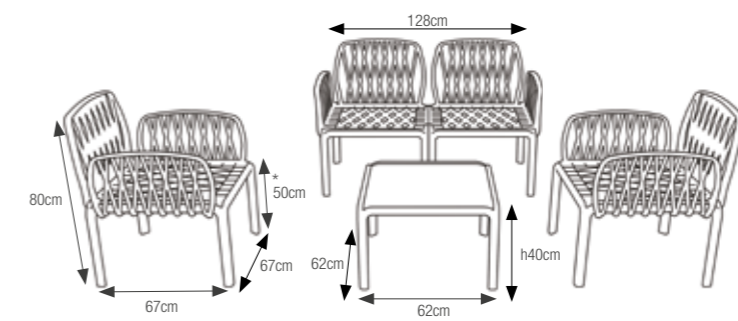

DIMENSIONI | DIMENSIONS (cm)

LOGISTICA | LOGISTIC

* La seduta è 50 cm se porta il cuscino | Seat 50 cm with cushion

		PESO | WEIGHT (kg)
PZ. CARTONE | PCS. BOX	1	48
DIM. CARTONE | BOX SIZE (cm)	120 x 80 x 60 h	
N. CARTONI PALLET | N. BOXES PALLET	4	
PZ. PALLET | PCS. PALLET	4	
MISURE PALLET | PALLET DIM. (cm)	120 x 80 x 252 h	
PZ. BILICO | PCS. TRUCK	132	
PZ. 40' CTR | PCS. 40' CTN	100