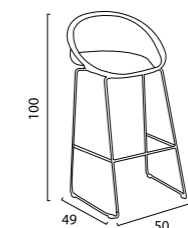

Edgar

Sgabello
Barstool

SGABELLO EDGAR con seduta polimerica e base in tondino cromato diam. 11 mm. Articolo da montare.
EDGAR BARSTOOL with polymeric seat & steel-rod chromed base diam. 11 mm. Ready to assemble.

COLORI | COLORS

COLORI | COLORS	CODICE | ITEM CODE	COD. EAN | EAN CODE
BIANCO WHITE	S2816B	8.005.465.943.970
MOKA MOKA	S2816MK	8.005.465.943.987
ANTRACITE ANTHRACITE	S2816Y	8.005.465.943.994
JUTA JUTE	S2816J	8.005.465.960.540

SOLO PER USO INTERNO | ONLY FOR INDOOR USE

DIMENSIONI | DIMENSIONS (cm)

LOGISTICA | LOGISTIC

		PESO | WEIGHT (kg)
PZ. CARTONE | PCS. BOX	4	6,3
DIM. CARTONE | BOX SIZE (cm)	57 x 52 x 77 h	
PZ. PALLET | PCS. PALLET	40	
MISURE PALLET | PALLET DIM. (cm)	104 x 120 x 221 h	
PZ. BILICO | PCS. TRUCK	1.040	
PZ. 40' CTR | PCS. 40' CTN	840