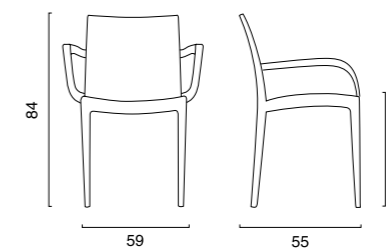

DIMENSIONI | DIMENSIONS (cm)

IMPILABILE | STACKABLE