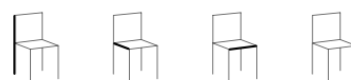

CORNEDO

Sedia in pino massello

88 50 46 45

2 x crt - m³ 0,300 - kg 7

RENON

Sedia in pino massello

95 46 39 46

2 x crt - m³ 0,300 - kg 6

VIPITENO SGABELLO ALTO

Sgabello alto
in pino massello

80 34 34

2 x crt - m³ 0,240 - kg 5

VIPITENO SGABELLO BASSO

Sgabello basso
in pino massello

45 34 34

3 x crt - m³ 0,240 - kg 3